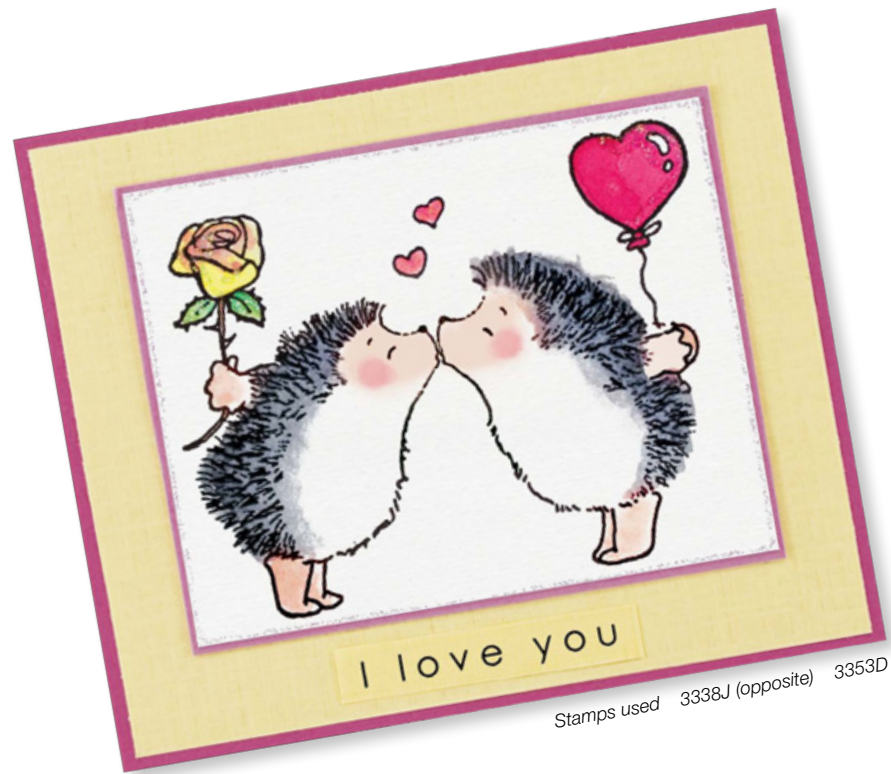

LOVE

VALENTINE CLASSIC

PENNY BLACK

3924K T.L.C.
75% actual size

Stamps used 3924K (opposite) 3929J

3344J rosy!
75% actual size

1648K long stem cuties
75% actual size

kisses
love valentine
wishes hugs

3316F hugs and...

4030 the park-bench affair
75% actual size

Stamps used 3922H (opposite) 3928J 3812J

3343H snuggle
75% actual size

3925H top of the world

1919F-Heart-Allover
75% actual size

3773H love graffiti

3922H tender hearts
75% actual size

3608J -love-tail

4034J sweet surrender
75% actual size

Stamps used 3338J (opposite) 3353D

3780H cupful of love

2288K furry embrace

4029J heaven knows!
75% actual size

3338J Long kiss