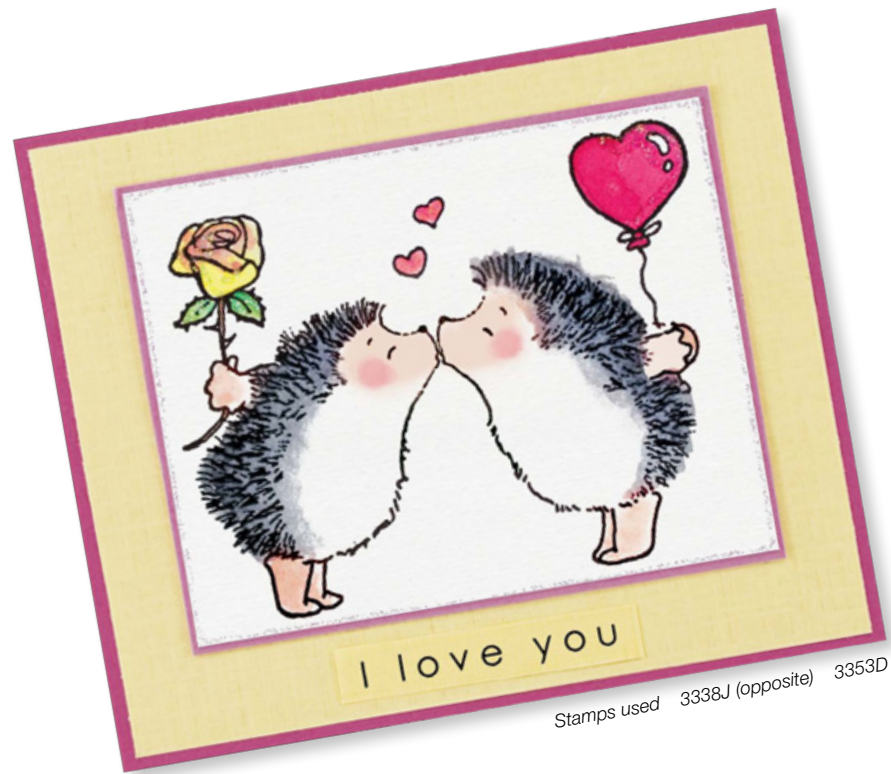

LOVE

VALENTINE CLASSIC

**PENNY BLACK**

3924K T.L.C.  
75% actual size

Stamps used 3924K (opposite) 3929J

3344J rosy!  
75% actual size

1648K long stem cuties  
75% actual size

kisses  
love valentine  
wishes hugs

3922H tender hearts  
75% actual size

3608J -love-tail

4034J sweet surrender  
75% actual size

Stamps used 3338J (opposite) 3353D

3780H cupful of love

2288K furry embrace

4029J heaven knows!  
75% actual size